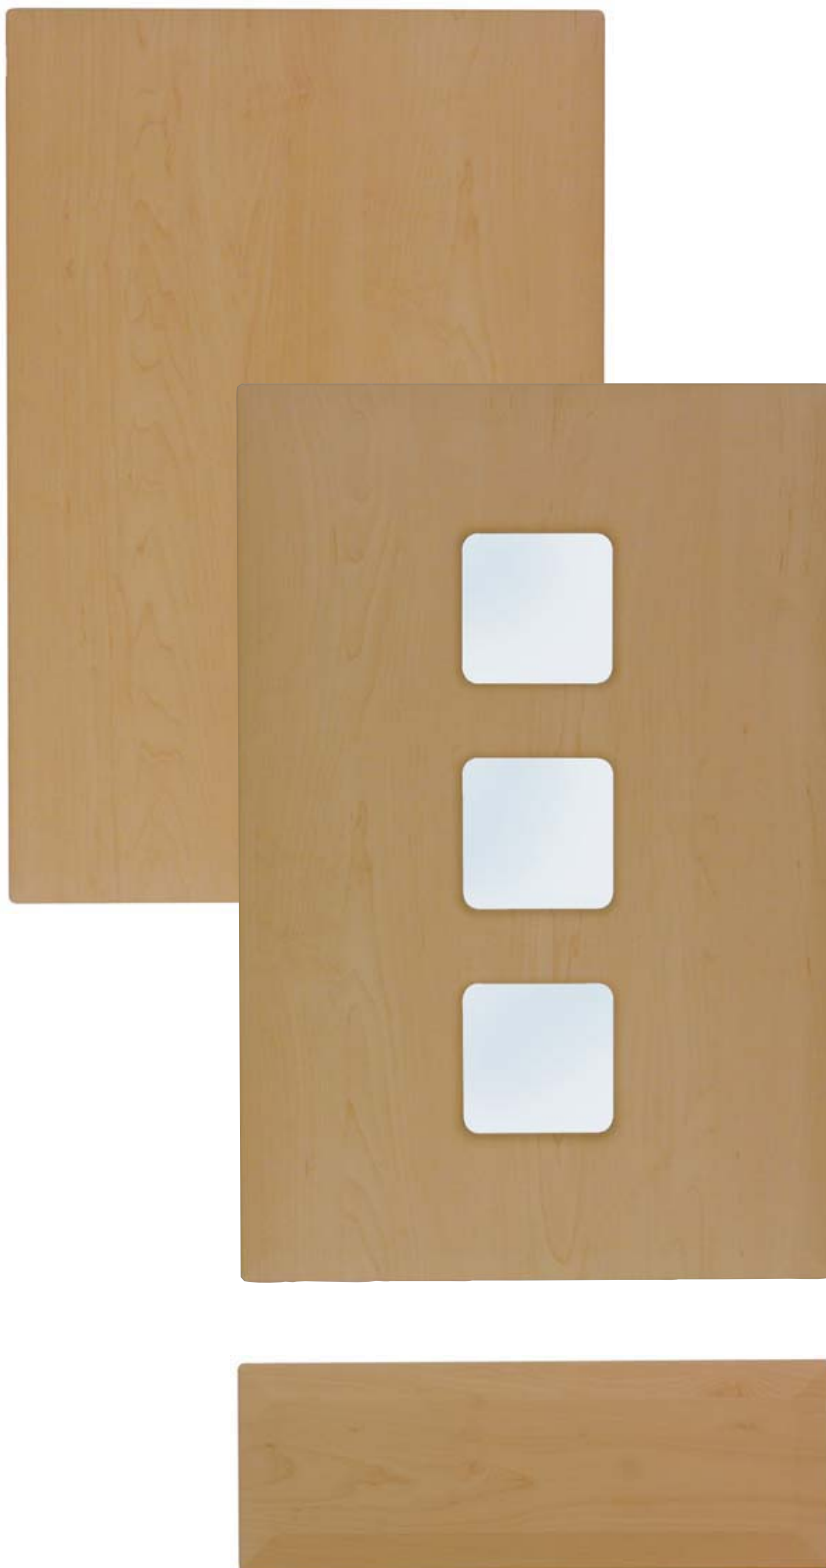

## **BRAVO CLASSIC**

ABBILDUNG:

**Kanada-Ahorn**

Funder 0408 SM

Eigenes Außenprofil

In allen Dekoren erhältlich.

Sonderformen möglich

Modell "BRAVO CLASSIC"

Modell "BRAVO CLASSIC" Glas