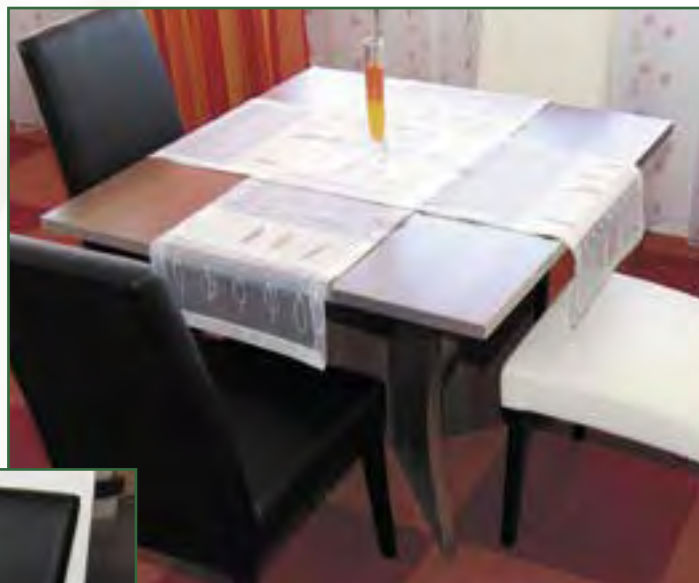

Besuchen Sie uns in unserem
Schauraum!

Sessel und Tische in

**Die Alternative zum
Lassen Sie Träume zur**

**Sessel mit Holzfüßen
in 4 Dekoren**

Preis à € 118,00

Wir können Ihnen nicht nur bei Küchen, Bädern, Schränken, Betten und Bänken Sonderwünsche erfüllen, sondern auch bei den verschiedensten Einrichtungsstücken. Auch Tische können wir Ihnen nach Maß und Wunschdekor anfertigen, wie z.B. für Esszimmer, Wohnzimmer, Büro oder Kinderzimmer. Rufen Sie uns einfach an, wir beraten Sie gerne.

**Tische in verschiedenen
Größen und Dekoren**

Preisbeispiele:

Größe 800x 800 mm à

Größe 800x1600 mm à

modernem Design.

**Gewöhnlichen.
Wirklichkeit werden.**

Tisch, Dekor Nuss

**Tisch - Senosan-Hochglanz,
Dekor Teak mit Olivgrün**

**€ 385,00
€ 530,00**

NEU!

sembella[®]

SCHLAFKULTUR ■

SENSIPUR[®]

PROXIMA Allergikergeeignet

**Natürlich leben. Natürlich schlafen.
Natürlich gut drauf ...**

Wer gut und gesund liegen und schlafen will, findet bei **sembella[®]** sein persönliches Liegesystem. Auf den neuesten Matratzen können Sie in unserem Schauraum Probe liegen. Verschiedenste Modelle stehen Ihnen zur Auswahl.